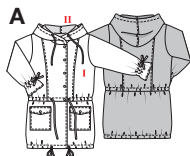

burda®

7711
★

Größen • Tailles • European sizes
44 46 48 50 52 54 56 58 60

Sizes • Tailles • Tallas
18 20 22 24 26 28 30 32 34

mittel,
moins facile,
average,
dificultad media.

PARKA / JACKE • PARKA / VESTE • PARKA / JACKET • PARCA / CHAQUETA