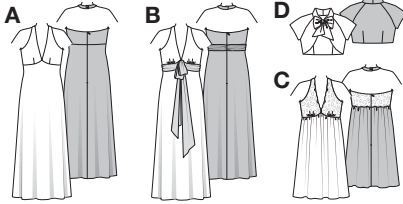

burda®

7714

Größen • Tailles • European sizes

34 36 38 40 42 44

Sizes • Tailles • Tallas

8 10 12 14 16 18

mittel,
moins facile,
average,
dificultad media.

KLEID + BOLERO • ROBE + BOLERO • DRESS + BOLERO • VESTIDO + BOLERO