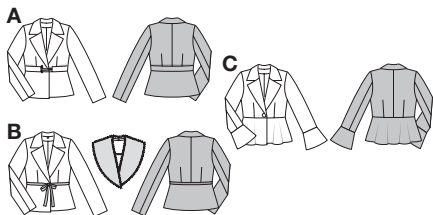

burda®

7728

Größen • Tailles • European sizes
36 38 40 42 44 46

Sizes • Tailles • Tallas
10 12 14 16 18 20

mittel,
moins facile,
average,
dificultad media.

JACKE • VESTE • JACKET • CHAQUETA

Gewerbliche Nutzung untersagt. Reproduction for commercial purposes prohibited. Reproduction à des fins commerciales strictement interdite.