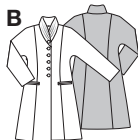

burda®

7731

Größen • Tailles • European sizes
38 40 42 44 46 48 50

Sizes • Tailles • Tallas
12 14 16 18 20 22 24

mittel,
moins facile,
average,
dificultad media.

4 011199 077311

MANTEL • MANTEAU • COAT • ABRIGO