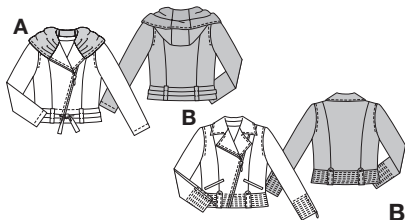

burda®

7751

Größen • Tailles • European sizes
34 36 38 40 42 44

Sizes • Tailles • Tallas
8 10 12 14 16 18

mittel,
moins facile,
average,
dificultad media.

BLOUSON • BLOUSON-JACKET • CAZADORA

Gewerbliche Nutzung untersagt. Reproduction for commercial purposes prohibited. Reproduction à des fins commerciales strictement interdite.